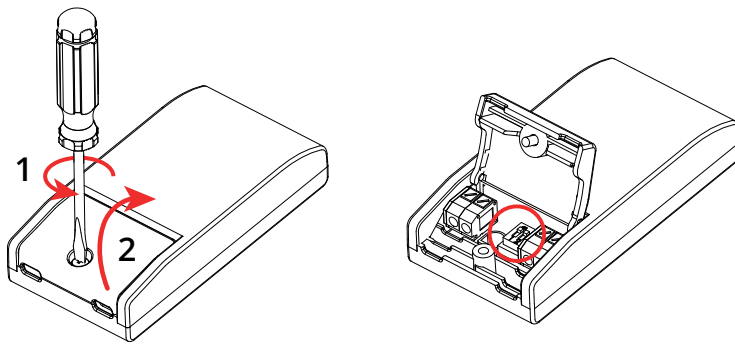

Dipswitch

Standard

mA	200	250	300	350	400	450
Im	100%	125%	-	-	-	-